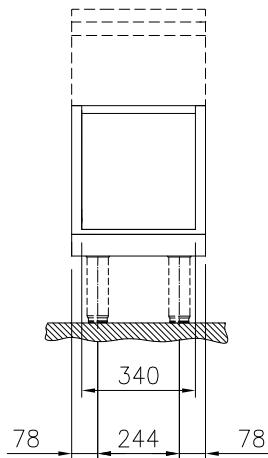

Kort specifikation

Pos.

400 mm brett öppet underskåp för förvaring av kastruller, stekpannor, plåtar. Med hygien design och rundade kanter. Enheten är konstruerad enligt DIN 18860_2 med 70 mm indragen sockel. Tillverkad i en robust ramkonstruktion i 2 mm och 3 mm i 1.4301 (AISI 304). 2 mm arbetsyta i 1.4301 (AISI 304). Släta arbetsytor som är enkla att rengöra. THERMODUL-anslutningssystem ger arbetsytor med minimala skarvar som gör att fett och smuts inte kan tränga ner mellan enheterna. Det öppna underskåpet rymmer GN 1/1-kantiner. IPX5 kapslingsklass.

Övriga Tillbehör

- Rostfri frontsockel, 400mm lång, höjd = 200 mm PNC 912630
- Rostfri sidosockel, höger o vänster, installation mot vägg, 850mm djup, höjd = 200 mm PNC 912659
- Rostfri sidosockel, höger o vänster, rygg-mot-rygg, 1700mm djup, höjd = 200 mm PNC 912662
- Rostfri sidopanel (12mm), 850x700mm, höger sida, för enhet med högbakkant PNC 913003
- Rostfri sidopanel (12mm), 850x700mm, vänster sida, för enhet med högbakkant PNC 913004
- Hylla TL80/85/90 en sida +TL80 två sidor skåpbredd 340 PNC 913233
- Sidoförstärkt panel endast i kombination med sidohylla, mot vägginstallationer, höger PNC 913261
- Sidoförstärkt panel endast i kombination med sidohylla, för mot vägginstallation, vänster PNC 913262
- Hyllfixering (gejderstege) PNC 913279
- AVDELNINGSPANEL 850X700MM ROSTFRITT STÅL VÄNSTER/HÖGER PNC 913670
- Rostfri sidopanel 850x700mm, slätsittande, för fristående installation, vänster/höger (skall bara användas vid installation mot något annat) PNC 913686

Front

Viktig information

| | |
|--|--------|
| Yttermått, bredd | |
| 588636 (MBINCAD000) | 400 mm |
| Yttermått, djup | 850 mm |
| Yttermått, höjd | 450 mm |
| Skåputrymmets invändiga dimensioner (bredd): | 340 mm |
| Skåputrymmets invändiga dimensioner (höjd): | 330 mm |
| Skåputrymmets invändiga dimensioner (djup): | 740 mm |
| Nettovikt: | 17 kg |