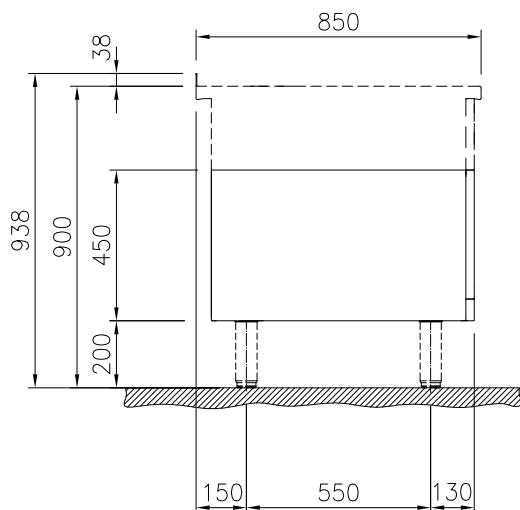

Front

Viktig information

Yttermått, bredd	
588636 (MBINCAD000)	400 mm
Yttermått, djup	850 mm
Yttermått, höjd	450 mm
Skåputrymmets invändiga dimensioner (bredd):	340 mm
Skåputrymmets invändiga dimensioner (höjd):	330 mm
Skåputrymmets invändiga dimensioner (djup):	740 mm
Nettovikt:	17 kg

Sida

Topp